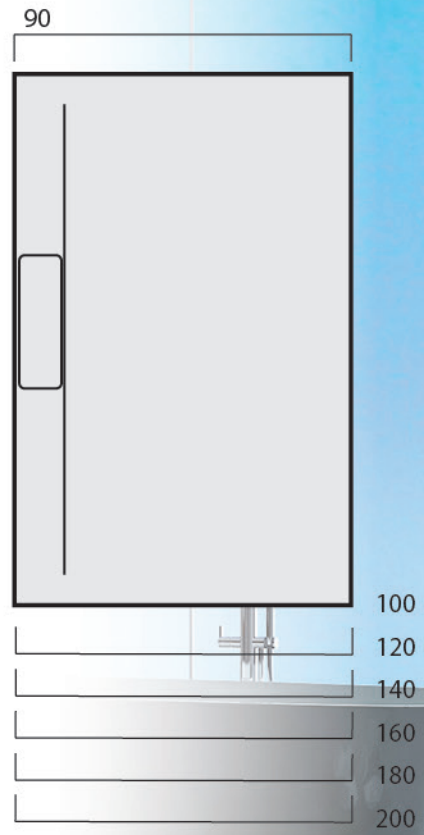

# BESCHIKBARE AFMETINGEN

COVER EN AFVOERPLUG

Artikel nummer	EANcode	Omschrijving	Gewicht
WEL100.080.7037	8718734700593	Douchevloer Wellness 100x80 RAL7037	26 kg
WEL100.080.9003	8718734700609	Douchevloer Wellness 100x80 RAL9003	26 kg
WEL100.090.7037	8718734700616	Douchevloer Wellness 100x90 RAL7037	29 kg
WEL100.090.9003	8718734700623	Douchevloer Wellness 100x90 RAL9003	29 kg
WEL120.080.7037	8718734700630	Douchevloer Wellness 120x80 RAL7037	31 kg
WEL120.080.9003	8718734700647	Douchevloer Wellness 120x80 RAL9003	31 kg
WEL120.090.7037	8718734700654	Douchevloer Wellness 120x90 RAL7037	34 kg
WEL120.090.9003	8718734700661	Douchevloer Wellness 120x90 RAL9003	34 kg
WEL140.080.7037	8718734700678	Douchevloer Wellness 140x80 RAL7037	40 kg
WEL140.080.9003	8718734700685	Douchevloer Wellness 140x80 RAL9003	40 kg
WEL140.090.7037	8718734700692	Douchevloer Wellness 140x90 RAL7037	45 kg
WEL140.090.9003	8718734700708	Douchevloer Wellness 140x90 RAL9003	45 kg
WEL160.080.7037	8718734700715	Douchevloer Wellness 160x80 RAL7037	45 kg
WEL160.080.9003	8718734700722	Douchevloer Wellness 160x80 RAL9003	45 kg
WEL160.090.7037	8718734700739	Douchevloer Wellness 160x90 RAL7037	50 kg
WEL160.090.9003	8718734700746	Douchevloer Wellness 160x90 RAL9003	50 kg
WEL180.080.7037	8718734700753	Douchevloer Wellness 180x80 RAL7037	55 kg
WEL180.080.9003	8718734700760	Douchevloer Wellness 180x80 RAL9003	55 kg
WEL180.090.7037	8718734700777	Douchevloer Wellness 180x90 RAL7037	61 kg
WEL180.090.9003	8718734700784	Douchevloer Wellness 180x90 RAL9003	61 kg
WEL200.080.7037	8718734700791	Douchevloer Wellness 200x80 RAL7037	65 kg
WEL200.080.9003	8718734700807	Douchevloer Wellness 200x80 RAL9003	65 kg
WEL200.090.7037	8718734700814	Douchevloer Wellness 200x90 RAL7037	71 kg
WEL200.090.9003	8718734700821	Douchevloer Wellness 200x90 RAL9003	71 kg
WELCOM	8718734172079	Puthuis voor douchevloer Wellness/Comfort	0.3 kg
ZAAG1	8718734700586	Op maat zagen douchevloer.	-
RALKLEUR	8718734700852	Extra kosten RAL kleur naar keuze douchevloer	-