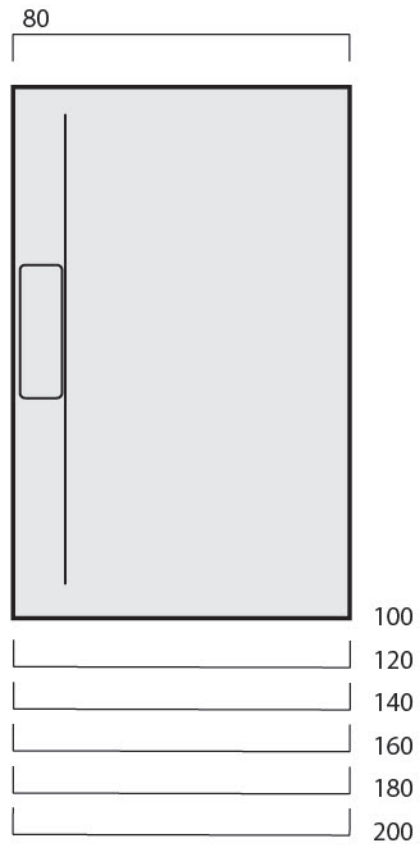

# BESCHIKBARE AFMETINGEN

COVER EN AFVOERPLUG

Artikel nummer	EANcode	Omschrijving	Gewicht
WEL100.080.7037	8718734700593	Douchevloer Wellness 100x80 RAL7037	26 kg
WEL100.080.9003	8718734700609	Douchevloer Wellness 100x80 RAL9003	26 kg
WEL100.090.7037	8718734700616	Douchevloer Wellness 100x90 RAL7037	29 kg
WEL100.090.9003	8718734700623	Douchevloer Wellness 100x90 RAL9003	29 kg
WEL120.080.7037	8718734700630	Douchevloer Wellness 120x80 RAL7037	31 kg
WEL120.080.9003	8718734700647	Douchevloer Wellness 120x80 RAL9003	31 kg
WEL120.090.7037	8718734700654	Douchevloer Wellness 120x90 RAL7037	34 kg
WEL120.090.9003	8718734700661	Douchevloer Wellness 120x90 RAL9003	34 kg
WEL140.080.7037	8718734700678	Douchevloer Wellness 140x80 RAL7037	40 kg
WEL140.080.9003	8718734700685	Douchevloer Wellness 140x80 RAL9003	40 kg
WEL140.090.7037	8718734700692	Douchevloer Wellness 140x90 RAL7037	45 kg
WEL140.090.9003	8718734700708	Douchevloer Wellness 140x90 RAL9003	45 kg
WEL160.080.7037	8718734700715	Douchevloer Wellness 160x80 RAL7037	45 kg
WEL160.080.9003	8718734700722	Douchevloer Wellness 160x80 RAL9003	45 kg
WEL160.090.7037	8718734700739	Douchevloer Wellness 160x90 RAL7037	50 kg
WEL160.090.9003	8718734700746	Douchevloer Wellness 160x90 RAL9003	50 kg
WEL180.080.7037	8718734700753	Douchevloer Wellness 180x80 RAL7037	55 kg
WEL180.080.9003	8718734700760	Douchevloer Wellness 180x80 RAL9003	55 kg
WEL180.090.7037	8718734700777	Douchevloer Wellness 180x90 RAL7037	61 kg
WEL180.090.9003	8718734700784	Douchevloer Wellness 180x90 RAL9003	61 kg
WEL200.080.7037	8718734700791	Douchevloer Wellness 200x80 RAL7037	65 kg
WEL200.080.9003	8718734700807	Douchevloer Wellness 200x80 RAL9003	65 kg
WEL200.090.7037	8718734700814	Douchevloer Wellness 200x90 RAL7037	71 kg
WEL200.090.9003	8718734700821	Douchevloer Wellness 200x90 RAL9003	71 kg
WELCOM	8718734172079	Puthuis voor douchevloer Wellness/Comfort	0.3 kg
ZAAG1	8718734700586	Op maat zagen douchevloer.	-
RALKLEUR	8718734700852	Extra kosten RAL kleur naar keuze douchevloer	-