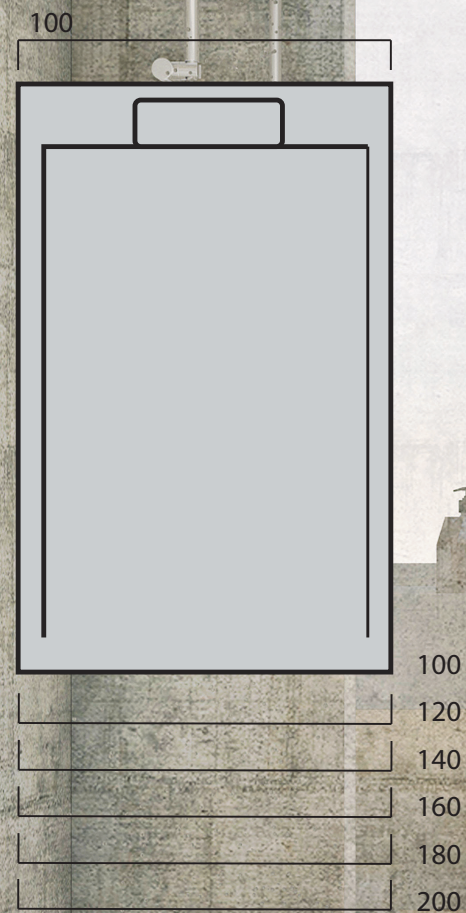

BESCHIKBARE AFMETINGEN

COVER EN AFVOERPLUG