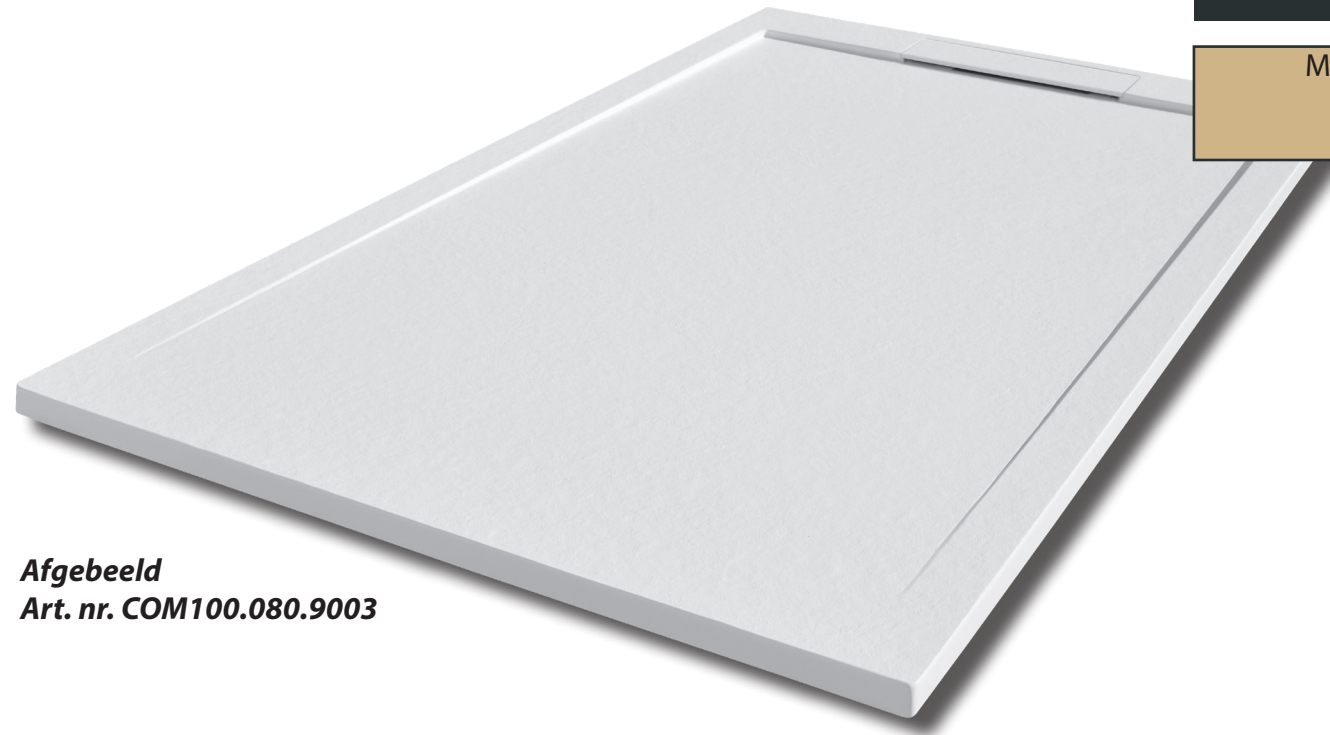

COMFORT

TRENDY DESIGN

Model COMFORT heeft een afwaterende vloer naar de nagenoeg onzichtbare afvoer sleuf die al het douche water perfect afvoert naar de riolering.

Deze prachtige en innoverende douchevloer is leverbaar in 6 lengte maten en 3 breedte maten.

Wit RAL 9003

Beige RAL 9001

Licht grijs RAL 7035

Grijs RAL 7035

Antraciet RAL 7016

Mokka RAL 1001

Afgebeeld
Art. nr. COM100.080.9003

BESCHIKBARE AFMETINGEN