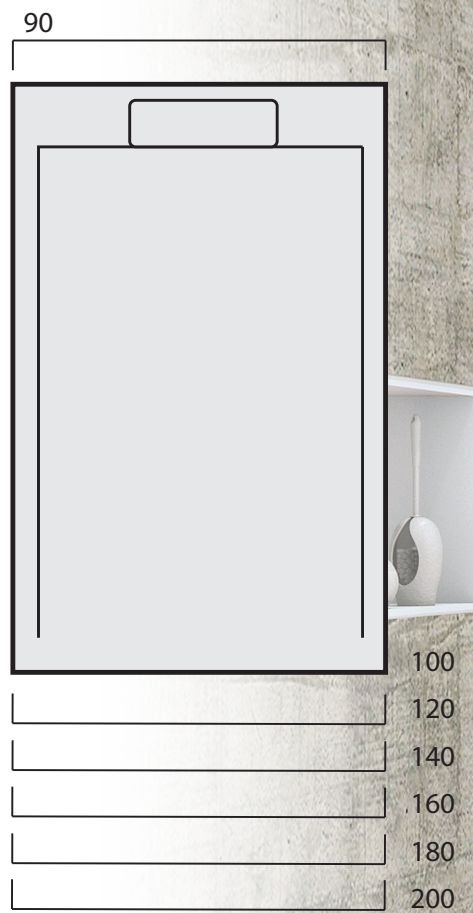

COMFORT

TRENDY DESIGN

Model COMFORT heeft een afwaterende vloer naar de nagenoeg onzichtbare afvoer sleuf die al het douche water perfect afvoert naar de riolering.

Deze prachtige en innoverende douchevloer is leverbaar in 6 lengte maten en 3 breedte maten.

Wit RAL 9003

Beige RAL 9001

Licht grijs RAL 7035

Grijs RAL 7035

Antraciet RAL 7016

Mokka RAL 1001

Afgebeeld
Art. nr. COM100.080.9003

BESCHIKBARE AFMETINGEN