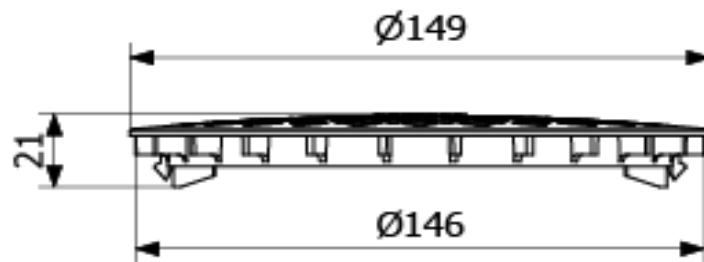

### Bestel gegevens

Artikel nummer	806/75R
EAN nummer	8718734176022
Douane nummer	73251000
HGS code	397384

### Informatie

Afmeting:	Ø 149 x 12 mm
Verpakking:	1 stuks
Gewicht	65 gram
Klasse:	putrooster
Toepassing:	vervangend rooster voor put 805
Rolstoel toegankelijk:	ja
Lengte:	149 mm
Breedte:	149 mm
hoogte:	12 mm
Materiaal (kwaliteitsklasse):	PP kunststof
Vorm:	rond
Rooster belasting:	3 kn (300 kg)
Rooster vergrendeling:	optioneel met artikel 406/806
Kleur:	wit
Rooster voor tegels:	nee
Vorm roosterperforatie:	drupel
Afmeting roosterperforatie:	8 x 6 mm
Glansgraad:	mat
Stankafsluiter vastgelast:	nee
Nederlands Fabricaat:	nee