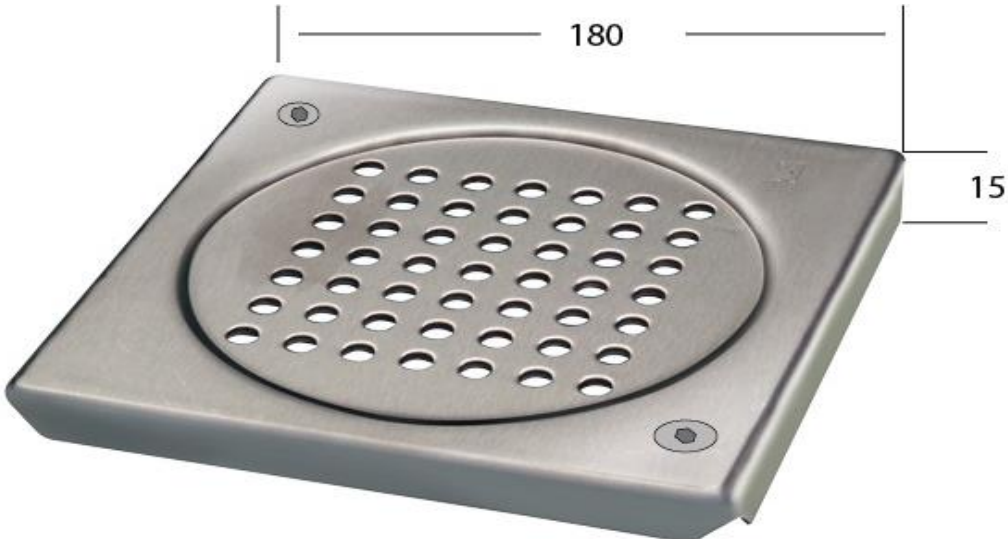

Bestel gegevens

Artikel nummer	5316RV
EAN nummer	8718734171904
Douane nummer	73251000
HGS code	397384

Informatie

Afmeting:	180 x 180 x 15 mm
Verpakking:	1 stuks
Gewicht	741 gram
Klasse:	rooster
Toepassing:	geschikt voor emmerputten
Rolstoel toegankelijk:	ja
Lengte:	180 mm
Breedte:	180 mm
hoogte:	15 mm
Materiaal (kwaliteitsklasse):	RVS (AISI 316)
Vorm:	vierkant
Rooster belasting:	6 kn (600 kg)
Rooster vergrendeling:	nee
Kleur:	RVS geborsteld
Rooster voor tegels:	nee
Vorm roosterperforatie:	rond
Afmeting roosterperforatie:	8 mm
Glansgraad:	mat
Afsluitbaar:	ja
Nederlands Fabricaat:	ja