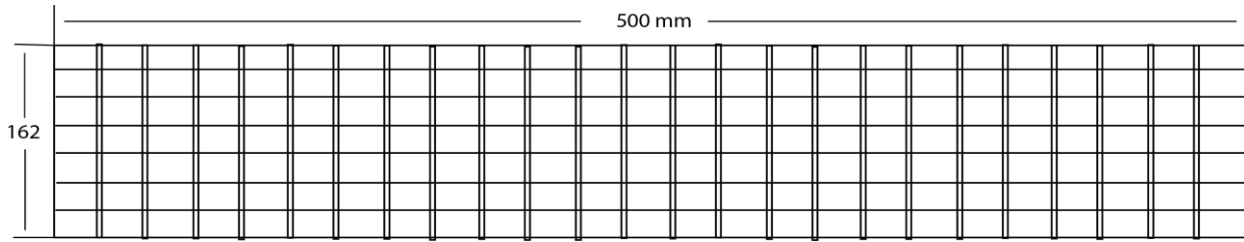

www.vandenbergafvoerputten.nl - info@vandenbergafvoerputten.nl - 0320 - 22 61 57 -
Koperstraat 19, 8211 AK Lelystad