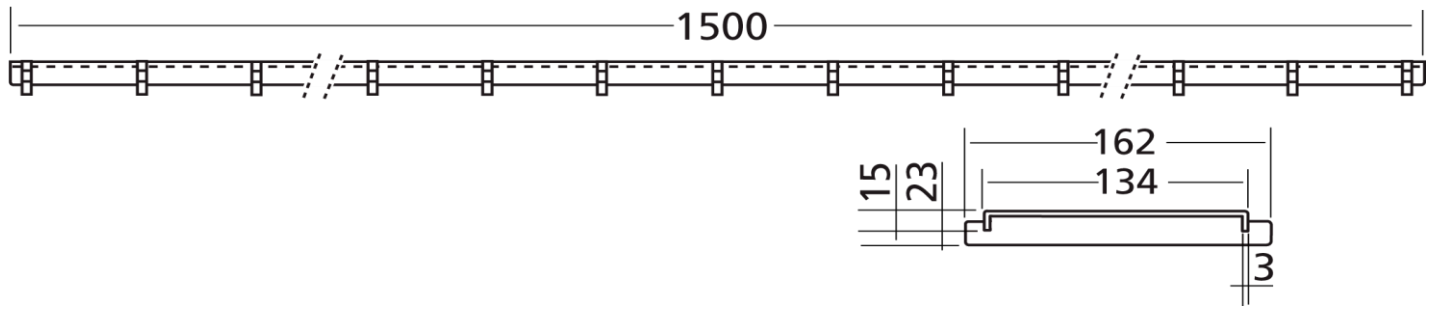

www.vandenbergafvoerputten.nl - info@vandenbergafvoerputten.nl - 0320 - 22 61 57 -
Koperstraat 19, 8211 AK Lelystad