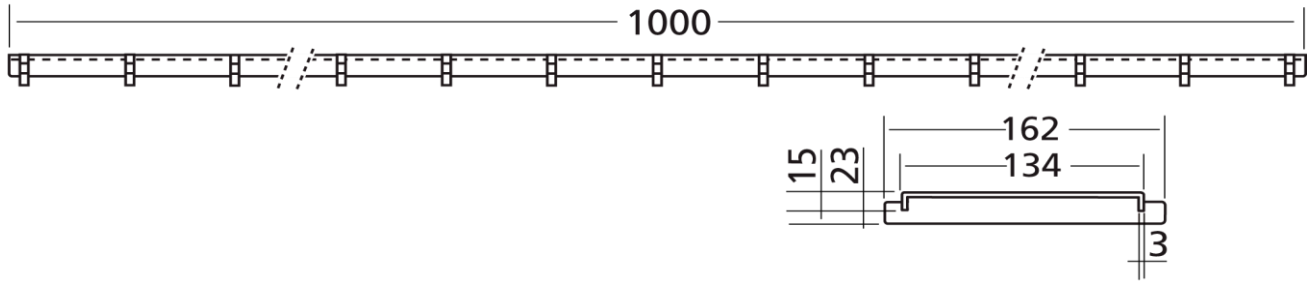

www.vandenbergafvoerputten.nl - info@vandenbergafvoerputten.nl - 0320 - 22 61 57 -
Koperstraat 19, 8211 AK Lelystad