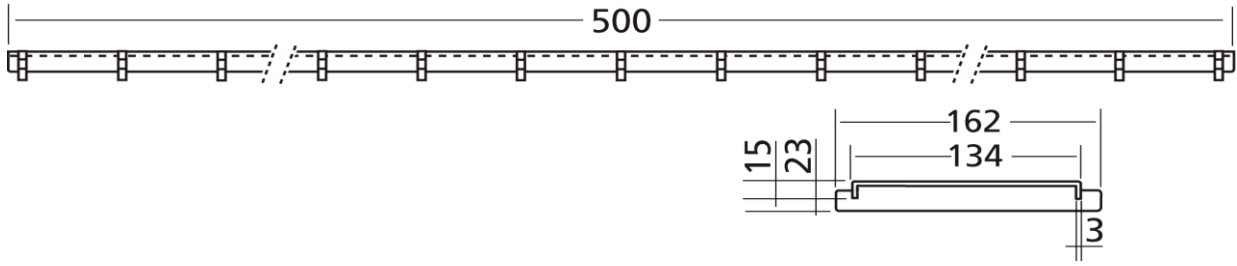

www.vandenbergafvoerputten.nl - info@vandenbergafvoerputten.nl - 0320 - 22 61 57 -
Koperstraat 19, 8211 AK Lelystad