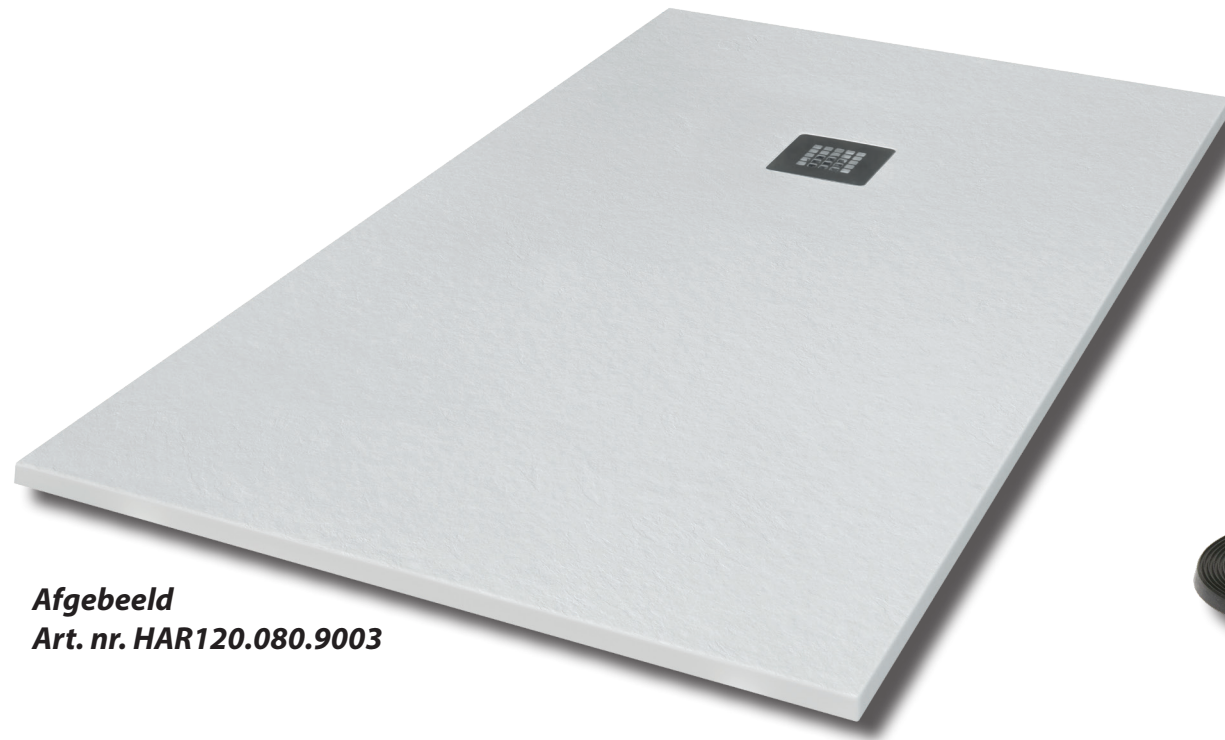

HARMONY

Model HARMONY heeft een afwaterende vloer naar de afvoerput en heeft een capaciteit van 30 l/min. Deze prachtige en innoverende douchevloer is leverbaar in 10 lengte maten en 3 breedte maten.

Afgebeeld
Art. nr. HAR120.080.9003