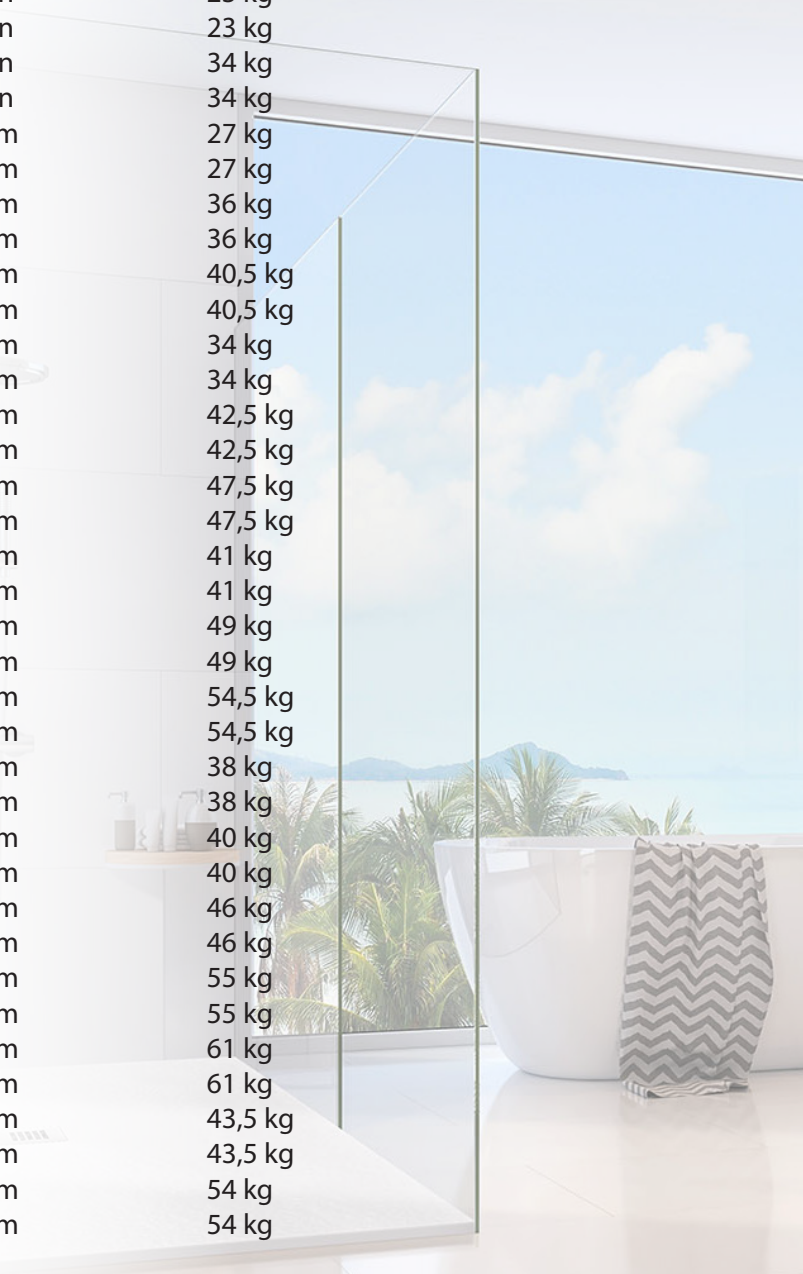

Artikel nummer	EANcode	Omschrijving	Hart afvoer	Gewicht
HAR080.080.7037	8718734172406	Douchevloer Harmony 80x80 RAL7037	midden	18 kg
HAR080.080.9003	8718734172802	Douchevloer Harmony 80x80 RAL9003	midden	18 kg
HAR090.090.7037	8718734172826	Douchevloer Harmony 90x90 RAL7037	midden	23 kg
HAR090.090.9003	8718734172864	Douchevloer Harmony 90x90 RAL9003	midden	23 kg
HAR100.100.7037	8718734700838	Douchevloer Harmony 100x100 RAL7037	midden	34 kg
HAR100.100.9003	8718734700845	Douchevloer Harmony 100x100 RAL9003	midden	34 kg
HAR120.080.7037	8718734701248	Douchevloer Harmony 120x80 RAL7037	350 mm	27 kg
HAR120.080.9003	8718734701255	Douchevloer Harmony 120x80 RAL9003	350 mm	27 kg
HAR120.090.7037	8718734701262	Douchevloer Harmony 120x90 RAL7037	350 mm	36 kg
HAR120.090.9003	8718734701279	Douchevloer Harmony 120x90 RAL9003	350 mm	36 kg
HAR120.100.7037	8718734175445	Douchevloer Harmony 120x100 RAL7037	350 mm	40,5 kg
HAR120.100.9003	8718734175476	Douchevloer Harmony 120x100 RAL9003	350 mm	40,5 kg
HAR140.080.7037	8718734175483	Douchevloer Harmony 140x80 RAL7037	400 mm	34 kg
HAR140.080.9003	8718734175490	Douchevloer Harmony 140x80 RAL9003	400 mm	34 kg
HAR140.090.7037	8718734175544	Douchevloer Harmony 140x90 RAL7037	400 mm	42,5 kg
HAR140.090.9003	8718734175889	Douchevloer Harmony 140x90 RAL9003	400 mm	42,5 kg
HAR140.100.7037	8718734175896	Douchevloer Harmony 140x100 RAL7037	400 mm	47,5 kg
HAR140.100.9003	8718734176039	Douchevloer Harmony 140x100 RAL9003	400 mm	47,5 kg
HAR160.080.7037	8718734176046	Douchevloer Harmony 160x80 RAL7037	450 mm	41 kg
HAR160.080.9003	8718734176053	Douchevloer Harmony 160x80 RAL9003	450 mm	41 kg
HAR160.090.7037	8718734176084	Douchevloer Harmony 160x90 RAL7037	450 mm	49 kg
HAR160.090.9003	8718734176091	Douchevloer Harmony 160x90 RAL9003	450 mm	49 kg
HAR160.100.7037	8718734176107	Douchevloer Harmony 160x100 RAL7037	450 mm	54,5 kg
HAR160.100.9003	8718734176114	Douchevloer Harmony 160x100 RAL9003	450 mm	54,5 kg
HAR170.070.7037	8718734176121	Douchevloer Harmony 170x70 RAL7037	450 mm	38 kg
HAR170.070.9003	8718734176138	Douchevloer Harmony 170x70 RAL9003	450 mm	38 kg
HAR180.070.7037	8718734176145	Douchevloer Harmony 180x70 RAL7037	500 mm	40 kg
HAR180.070.9003	8718734176152	Douchevloer Harmony 180x70 RAL9003	500 mm	40 kg
HAR180.080.7037	8718734176169	Douchevloer Harmony 180x80 RAL7037	500 mm	46 kg
HAR180.080.9003	8718734176176	Douchevloer Harmony 180x80 RAL9003	500 mm	46 kg
HAR180.090.7037	8718734176213	Douchevloer Harmony 180x90 RAL7037	500 mm	55 kg
HAR180.090.9003	8718734176220	Douchevloer Harmony 180x90 RAL9003	500 mm	55 kg
HAR180.100.7037	8718734176237	Douchevloer Harmony 180x100 RAL7037	500 mm	61 kg
HAR180.100.9003	8718734176244	Douchevloer Harmony 180x100 RAL9003	500 mm	61 kg
HAR190.070.7037	8718734176336	Douchevloer Harmony 190x70 RAL7037	500 mm	43,5 kg
HAR190.070.9003	8718734176350	Douchevloer Harmony 190x70 RAL9003	500 mm	43,5 kg
HAR200.080.7037	8718734176428	Douchevloer Harmony 200x80 RAL7037	500 mm	54 kg
HAR200.080.9003	8718734176435	Douchevloer Harmony 200x80 RAL9003	500 mm	54 kg