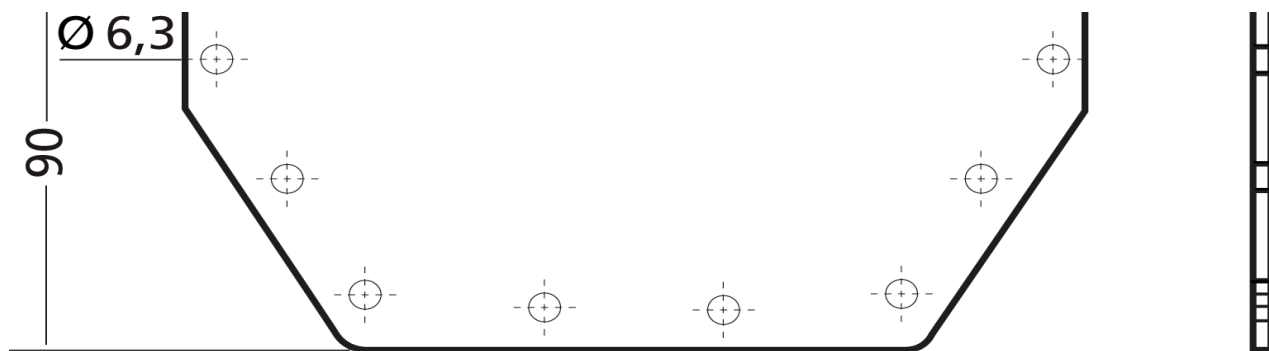

www.vandenbergafvoerputten.nl - info@vandenbergafvoerputten.nl - 0320 - 22 61 57 -
Koperstraat 19, 8211 AK Lelystad