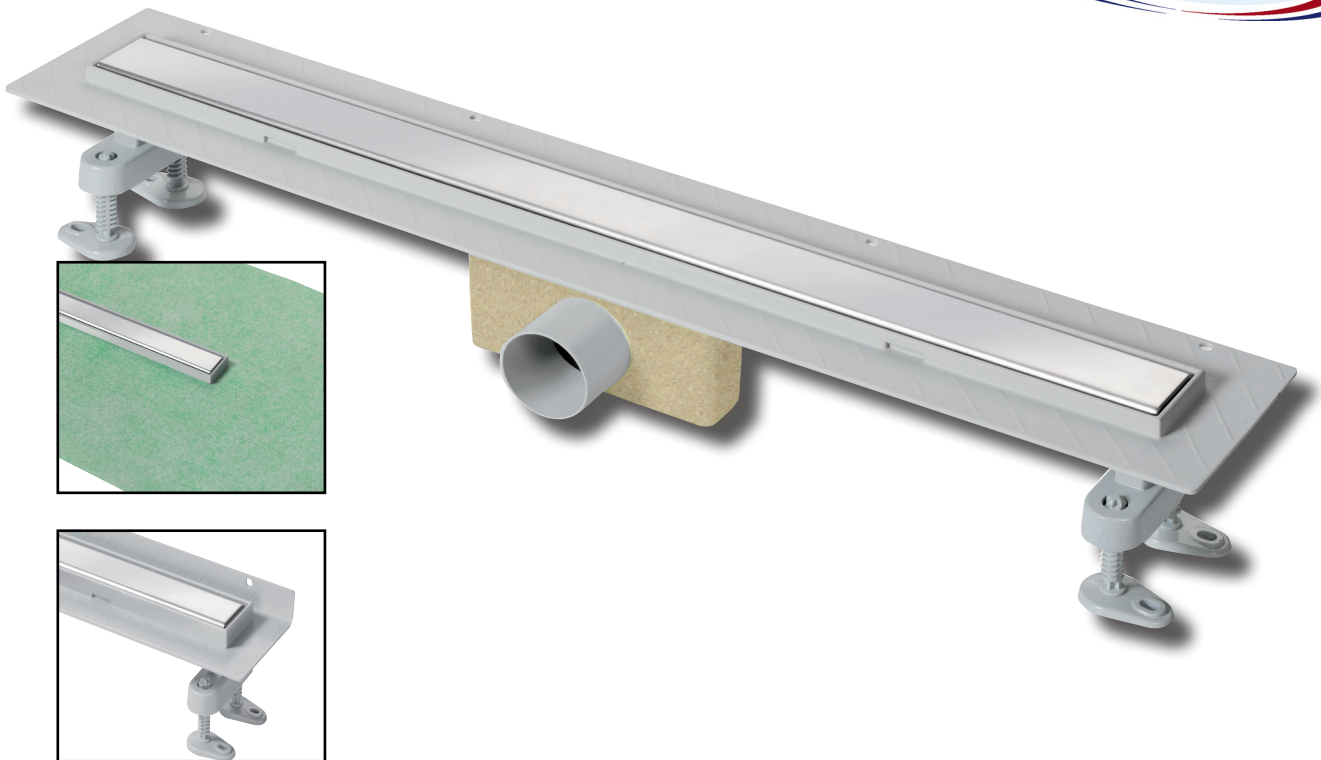

684.800

Specificaties

- **ABS kunststof douchegoot**
- **RVS 304 rooster**
- **uitneembaar waterslot 50mm**
- **afvoer capaciteit 30 l/min**
- **standaard voorzien van blind rooster wat omgekeerd gebruikt kan worden als tegelrooster**
- **bijgeleverde stelvoeten, aan te brengen met MS polymeer kit.**
- **bijgeleverde waterkeringsmat**
- **mogelijkheid om eventueel lekwater op te vangen via de openingen in de rand**
- **standaard voorzien van zandhuid**
- **afwaterende gladde bodem**
- **1 model voor zowel vloer als wanduitvoering d.m.v. vouwlijn in de flens**
- **100% Nederlands product**

Art.	Omschrijving	prijs
684.800	goot 800 mm	€ 82.-
<i>losse onderdelen</i>		
111.684	ABS waterslot 50 mm	€ 9.85

Verpakkingseenheid

verpakt per 1 st.
 gewicht per stuk 2200 gr.

product informatie