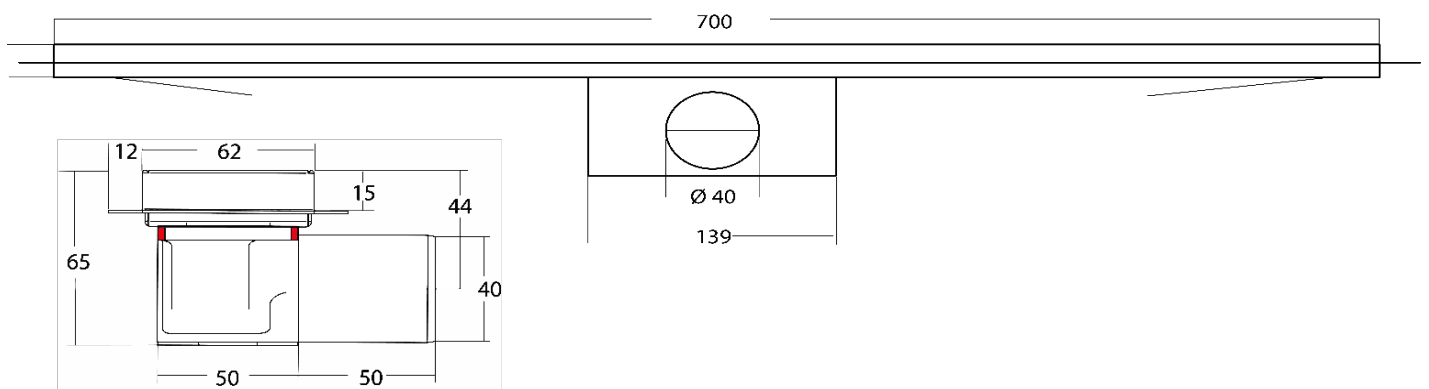

Afmeting rooster:	695 x 56 x 20 mm
Materiaaldikte rooster:	1,5 mm
Rooster belasting:	3 kn (300 kg)
Rooster vergrendeling:	nee
Kleur rooster:	PVD geborsteld messing
Rooster voor tegels:	nee (optie)
Vorm roosterperforatie:	geen (blind rooster)
Afmeting roosterperforatie:	n.v.t.
Losse rand:	nee
Verstelbaar opzetstuk:	nee
Aansluiting:	spie-eind (schuifmof bijgeleverd)
Glansgraad:	mat
Afsluitbaar:	nee
Met stelvoeten:	nee
Met waterkeringsmat:	nee
Met zandhuid:	ja
Nederlands Fabricaat:	ja
Maatwerk mogelijk:	ja

Technische tekening

www.vandenbergafvoerputten.nl - info@vandenbergafvoerputten.nl - 0320 - 22 61 57 -
Koperstraat 19, 8211 AK Lelystad